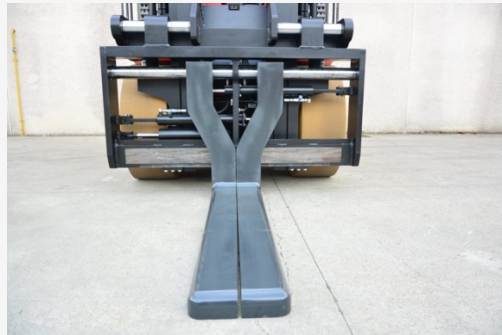

### Ein Stapler für schmale Gänge: die neue NW- Narrow Width Serie

Raniero hat eine neue Baureihe mit 10 t bis 18 t / 22.000 bis 40.000 lbs mit einer Breite von lediglich 1.800 mm / 70" entwickelt.

Diese Baureihe wurde aufgrund der Anforderungen einiger Kunden zum Transport von Stahl Coils mit mehr als 10 t / 22.000 lbs und größerem Lastschwerpunkt in Gängen von weniger als 2 Metern entwickelt.

Die Baureihe hat folgende Daten:

- \* 10 t bis 18 t / 22.000 bis 40.000 lbs
- \* 770 – 1100 mm / 30" - 43" Lastschwerpunkt
- \* Breite: 1.800 mm / 70" danke Spezialachse
- \* HT- HighTilting, oben liegende Neigezylinder
- \* CO- kompakte Bauweise mit einer Länge l2 = 3.680 bis 4.270 mm.

Die Stapler werden mit einer 96V/1395Ah Batterie oder mit den Waterless Varianten, zur Verringerung der Wartung, geliefert.

Die Schmal-Gang Serie wurden mit speziell für die seitlichen Verwindungen ausgelegten Hubgerüsten und Rahmen entwickelt.

Zum Aufnahme der Coils im Kern, sind die Gabeln an der Seite angefast und können diese so besser aufnehmen. Durch die optimierte Freisicht wird dem Fahrer die Aufnahme der Coils am LKW und die Beladung der Produktionsmaschinen erleichtert.